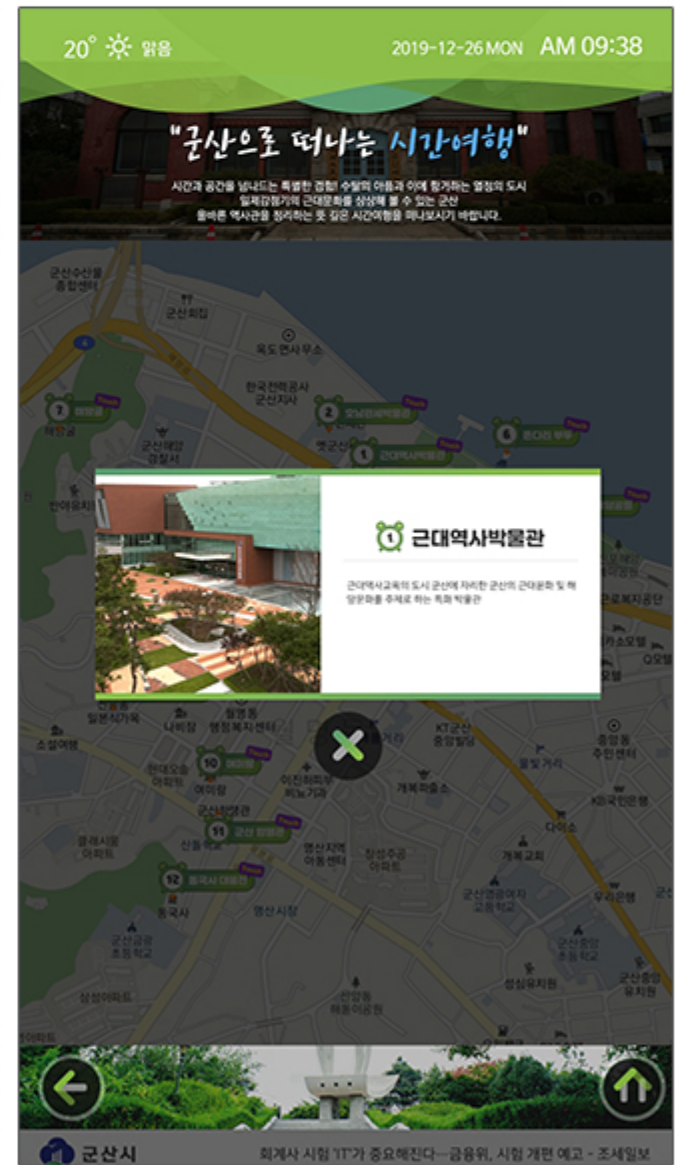

# 동해시청 관광 안내시스템

- 관광정보
- 맛집정보
- 숙박정보
- 여행코스
- 브로셔

# 송파구청 관광 안내시스템

- 관광정보
- 맛집정보
- 문화행사
- 홍보영상
- 포토존

# 군산시청 관광 안내시스템

- 관광정보
- 맛집정보
- 축제행사
- 홍보영상
- 지도정보

SAEWOOM COMPANY PROPOSALS

# KIOSK HORIZONTAL DESIGN

(주)새움 가로형 디자인 시안