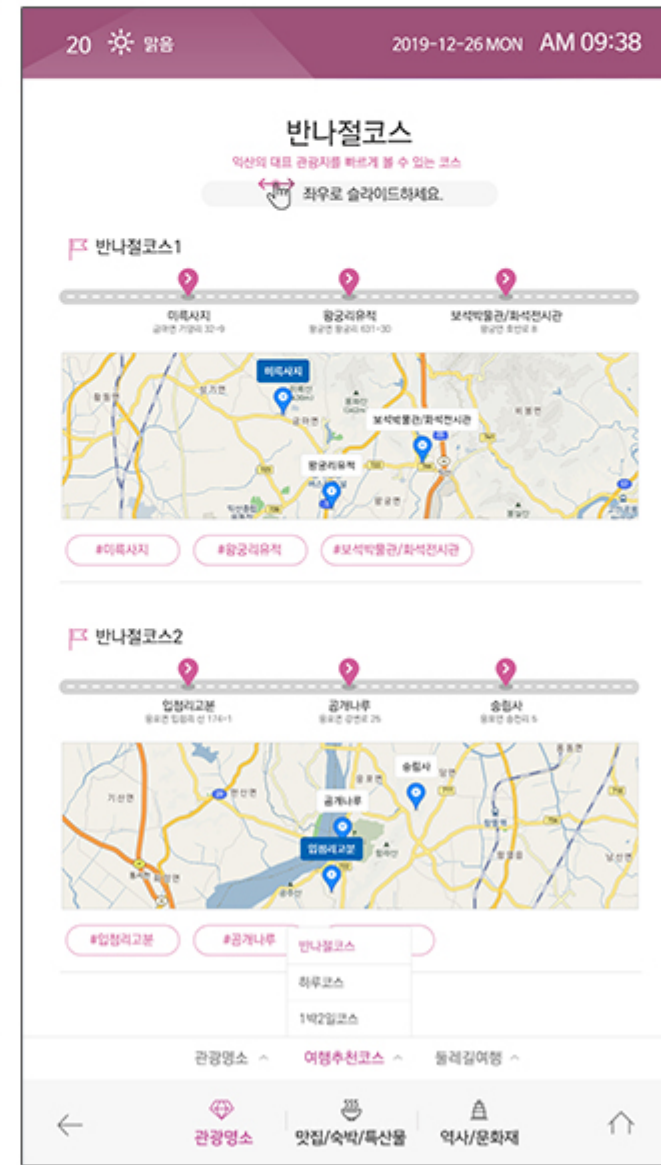

# 올림픽공원 관광 안내시스템

공연안내   시설이용안내   안내도   교통&주차

# 익산시청 관광 안내시스템

관광정보   맛집정보   숙박정보   여행코스

# 동해시청 관광 안내시스템

- 관광정보
- 맛집정보
- 숙박정보
- 여행코스
- 브로셔