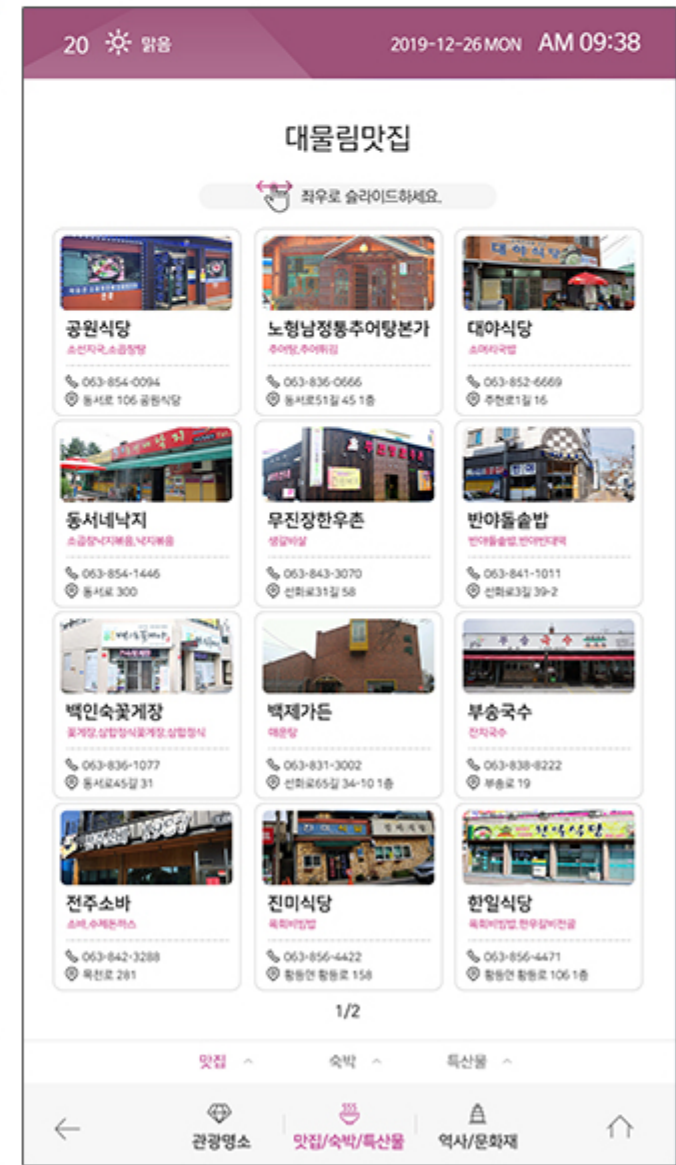

# 올림픽공원 관광 안내시스템

공연안내   시설이용안내   안내도   교통&주차

# 익산시청 관광 안내시스템

관광정보   맛집정보   숙박정보   여행코스

# 동해시청 관광 안내시스템

- 관광정보
- 맛집정보
- 숙박정보
- 여행코스
- 브로셔