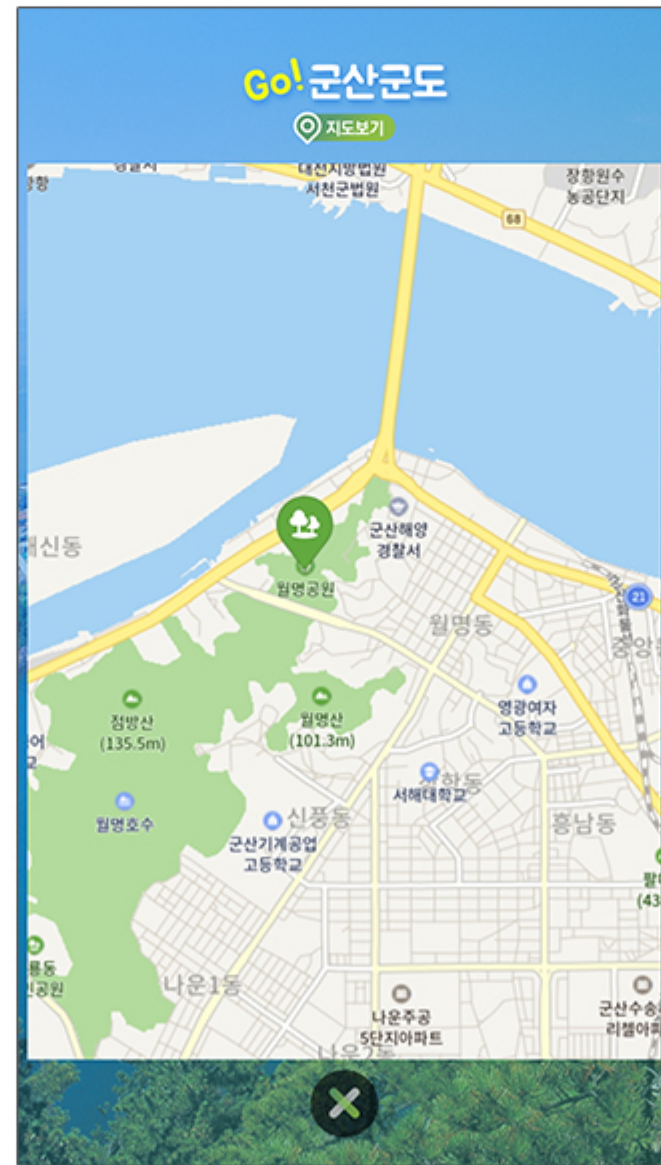

# 동해시청 관광 안내시스템

- 관광정보
- 맛집정보
- 숙박정보
- 여행코스
- 브로셔

# 송파구청 관광 안내시스템

- 관광정보
- 맛집정보
- 문화행사
- 홍보영상
- 포토존

# 군산시청 관광 안내시스템

- 관광정보
- 맛집정보
- 축제행사
- 홍보영상
- 지도정보

SAEWOOM COMPANY PROPOSALS