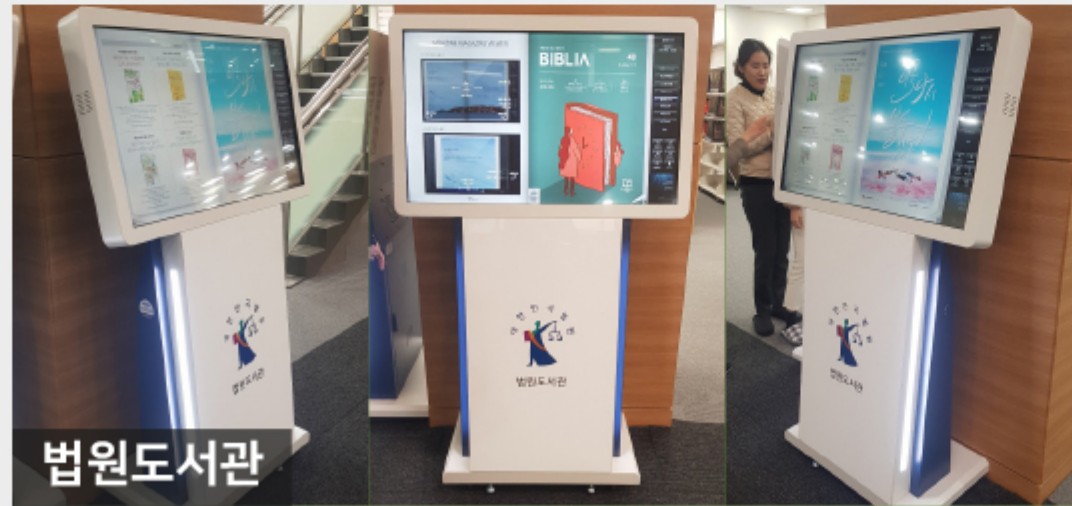

# 실내형 키오스크

인천공항 도착안내시스템

대전마케팅공사

동해시청

법원도서관

동해시청 관광안내시스템

# 실내형 키오스크

경북도서관 빌딩안내시스템

해운대교육지원청 기관안내시스템

이천세계도자센터 빌딩안내시스템

마포구청 빌딩안내시스템

양주보건소 빌딩안내시스템

SAEWOOM COMPANY PROPOSALS