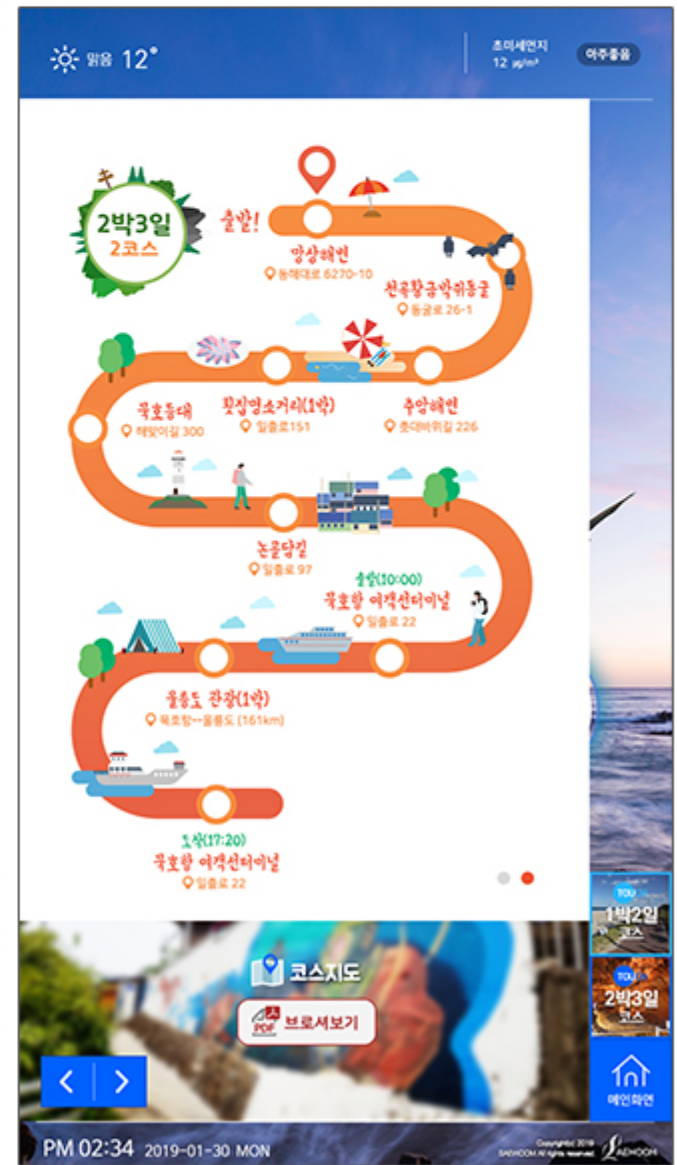

# 올림픽공원 관광 안내시스템

공연안내   시설이용안내   안내도   교통&주차

# 익산시청 관광 안내시스템

관광정보   맛집정보   숙박정보   여행코스

# 동해시청 관광 안내시스템

- 관광정보
- 맛집정보
- 숙박정보
- 여행코스
- 브로셔