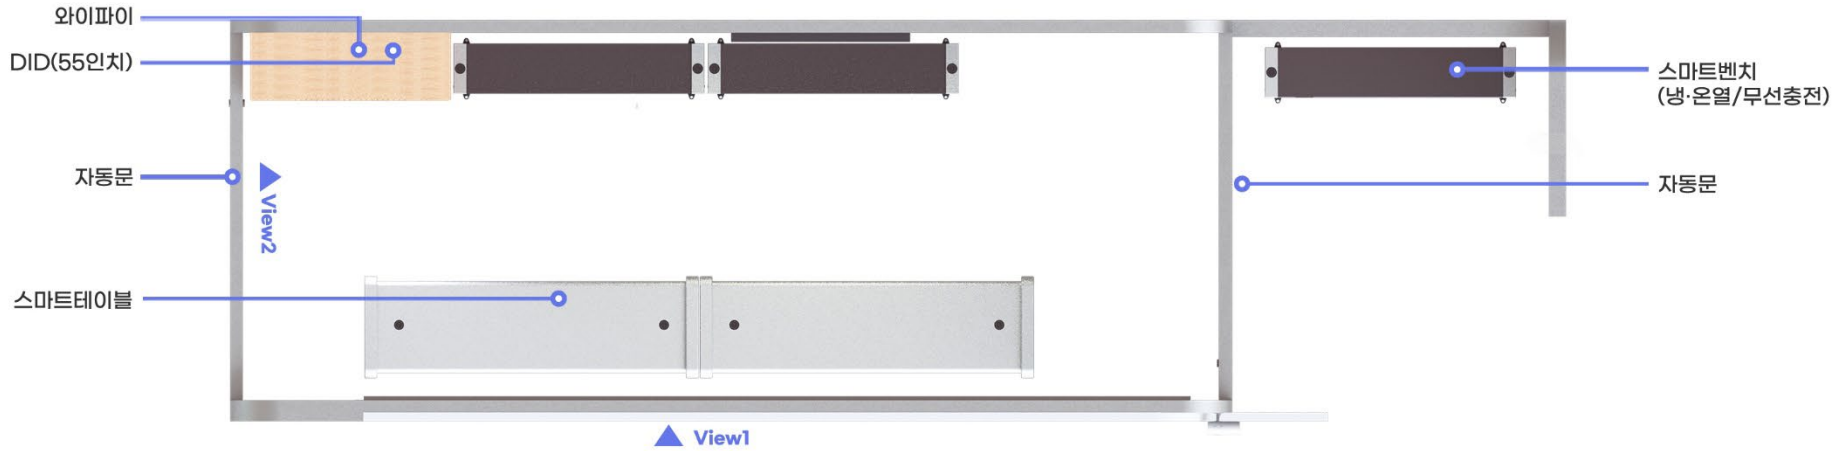

스마트 쉬터 및 쉬터

01 스마트 버스 정류장 구성

쾌적함에 안전함까지 더한 머물고 싶은 스마트 쉬터

- 1 냉·난방 시스템
- 2 공기순환 시스템
- 3 공기질 센서
- 4 실내형 CCTV(동형)
- 5 실외형 CCTV(블릿형)
- 6 LED 조명
- 7 자동문
- 8 이중압출 데크
- 9 스마트 벤치
- 10 스마트폰 무선충전기
- 11 DID 시스템(시정홍보)
- 12 제어반 시스템
- 13 비상벨
- 14 스트래치 모니터
- 15 무정차 방지시스템
- 16 외부 LED 라이트
- 17 BIT단말기*별도구매

냉난방기, 자동문, 조명, CCTV, DID 등 버스쉬터 내 시설을 상태관리 및 통합제어

쉬터에서 미디어스크린(스트래치)을 통한 노선 정보 표시 변경

웹 기반 위젯 방식의 사용자 맞춤형 대시보드 제공

스마트 쉼터 및 쉼터

01 스마트 버스 정류장 구성 - 실내

능동형 통합 IoT 시스템으로 쾌적한 환경과 다양한 편의 서비스를 누릴 수 있는 스마트 휴식 공간 제공

View1

View2

스마트 쉘터 및 심터

02 스마트 버스 정류장 기능 - 공기 청정

4WAY 듀얼 냉/난방과 UV제균 시스템으로 쾌적하고 건강한 스마트 쉘터 제공

능동형 유지관리
모니터링

내부공기정화
UV 제균시스템

내부 공기 정화

내부공기순환 및 냄새 제거를 위한 공조기 설치