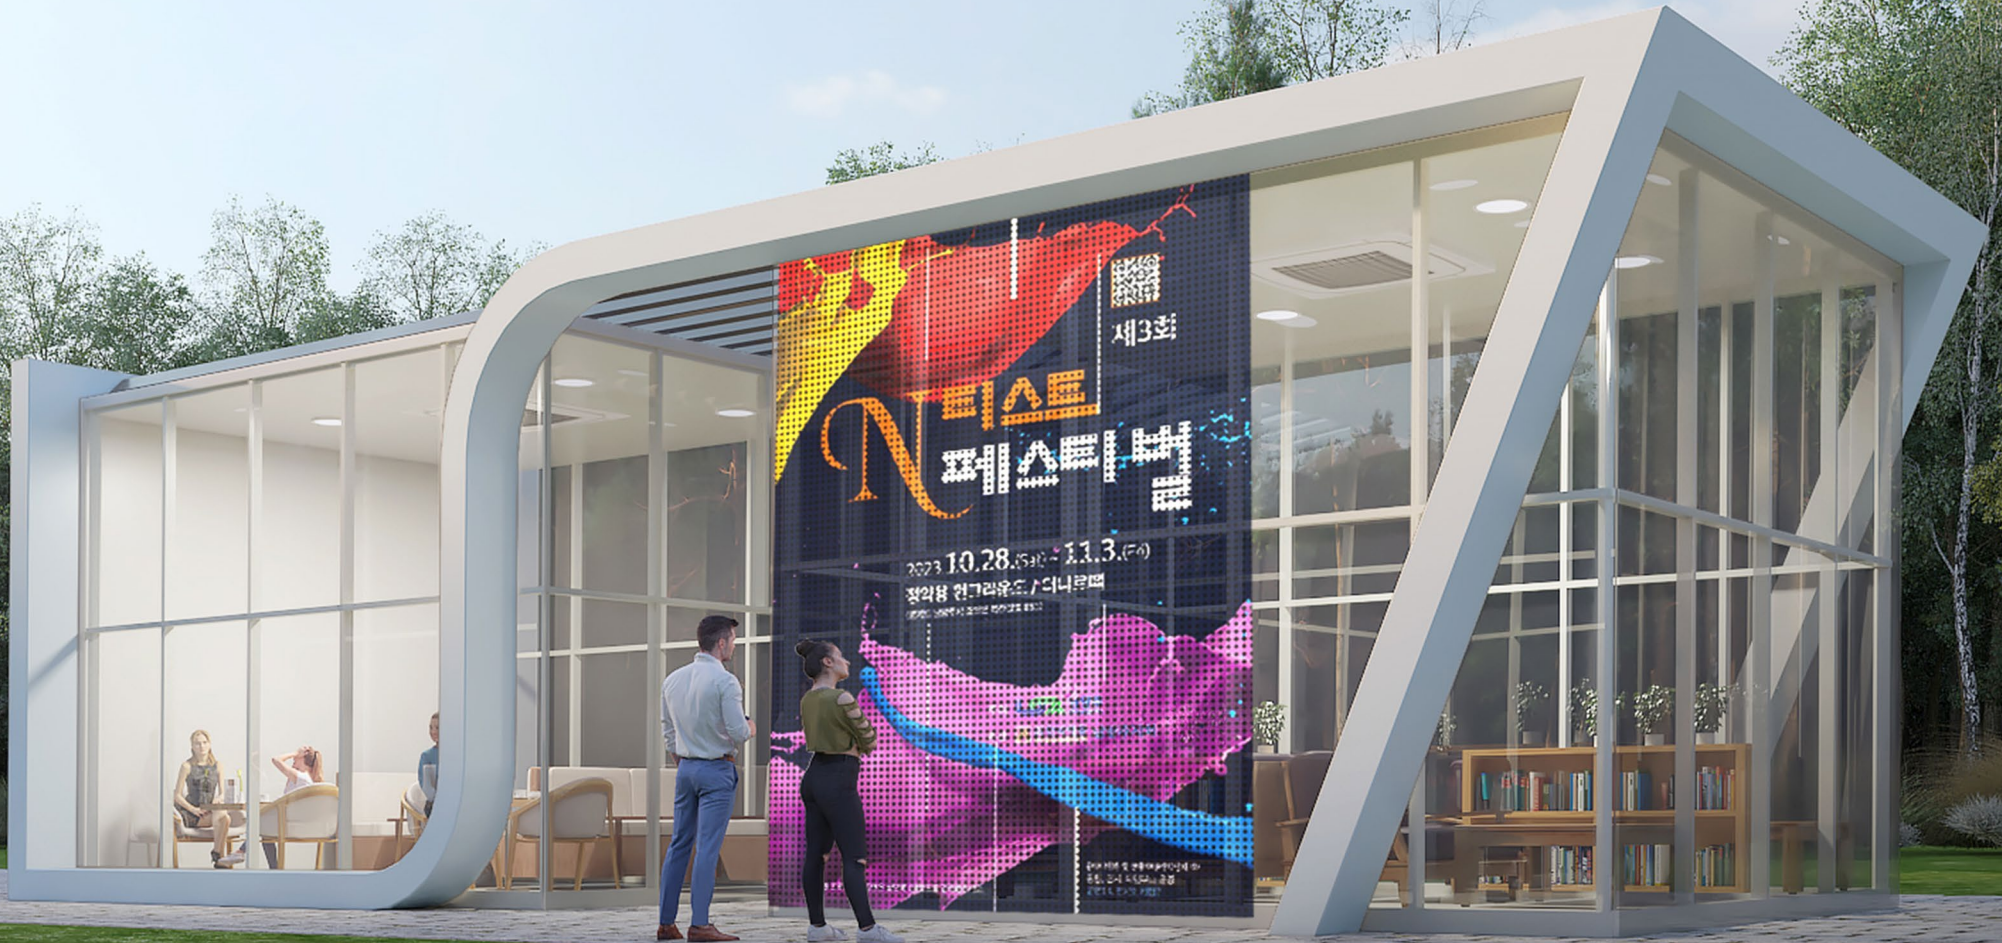

스마트 쉼터 및 쉼터

07 스마트 쉼터 디자인 및 설치 사례

스마트 쉼터, 시민을 지키고 편의를 더하는 미래형 휴식 공간