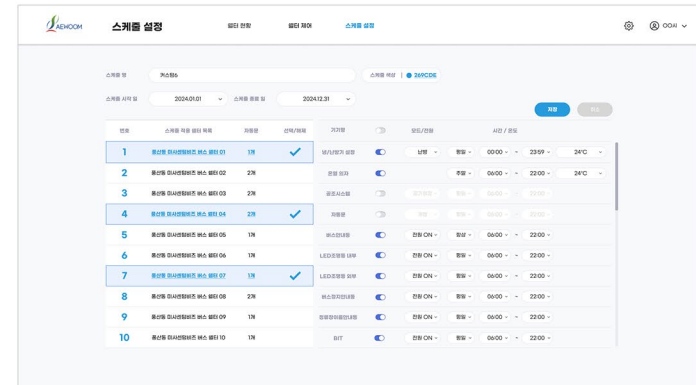

스마트 쉐더 및 씽터

04 관리자 프로그램

WEB ver.

장비 제어 화면

장비 현황 화면

스케줄 설정 화면

스마트 쉼터 및 쉼터

05 스마트 버스 정류장 설치 사례