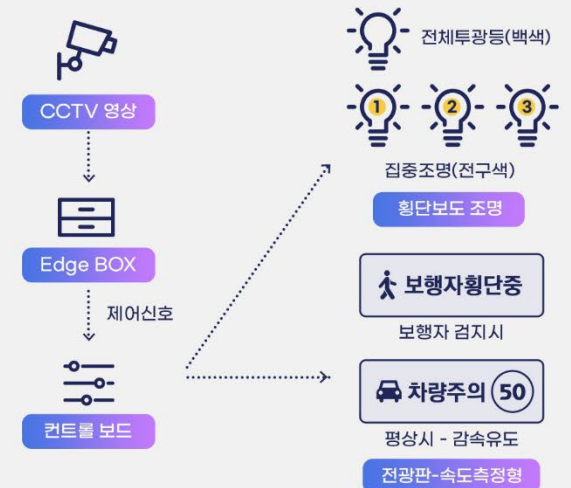

LED 조명

범죄와 사고 예방
24시간 CCTV 감시로
각종 범죄를 예방하고
비상벨과 AED 설치로
응급 상황 대처

거리환경 개선
시민 안전, 어린이 안전
사고를 예방하고
쓰레기 무단 투기를
감시하여 거리 환경 개선

스마트시티 환경 조성
와이파이, 미세먼지 알림,
정보 제공 등으로
각종 편의 지원

스마트 폴

02 스마트 폴 설치 사례

구리시 중소도시 스마트시티 조성 사업

박람회 스마트폴 전시

의성군 스마트도시솔루션 사업

예천군 스마트시티솔루션 확산사업

스마트 폴

03 스마트 폴 디자인

스마트 벤치 - 온열 벤치

휴식과 충전, 정보와 편의를 모두 담은 시민 맞춤형 스마트 벤치

충전부, 벤치 걸면에 투명 보호필름을 부착하여 스크래치 등으로부터 손상이 덜할 수 있도록 시공합니다

시정 홍보나 메시지, 광고 등으로 커스텀 가능

무선 고속 스마트폰 충전 지원(15W급 적용)
KC인증 제품 (방송통신기자재등의 적합등록필증)

동절기 온열기능
섭씨 38~40도 유지

센터에서 원격 제어 가능

CCTV

01 스마트 횡단보도

- AI 딥러닝 기술로 보행신호 10초까지 자동 연장
- 보행자 안전을 위한 음성 안내 제공
- 전광판으로 차량 운전자의 안전운전 유도

보행자 집중조명

보행자 금지 영역

보행자 대기중 또는 횡단 시 횡단보도 전방 전광판에 주의 문구 표출하여 차량운전자의 보행자 인지와 감속 유도

노변 시설물 (횡단보도)을 통해 운전자와 보행자에게 위험 상황을 경고하여 교통 사고 사후 대응이 아닌 실제적 사고 예방을 위한 솔루션

시스템 작동 과정

- Edge AI 기술을 통해 교통 CCTV 영상을 수집과 동시에 현장에서 실시간으로 분석
- 객체의 이동 정보를 분석해 향후 1~3초 후 발생할 수 있는 위험상황을 예측
- 이동 정보분석과 횡단보도 내 투광등 점등을 통한 위험상황 인지 및 안전한 보행 확보