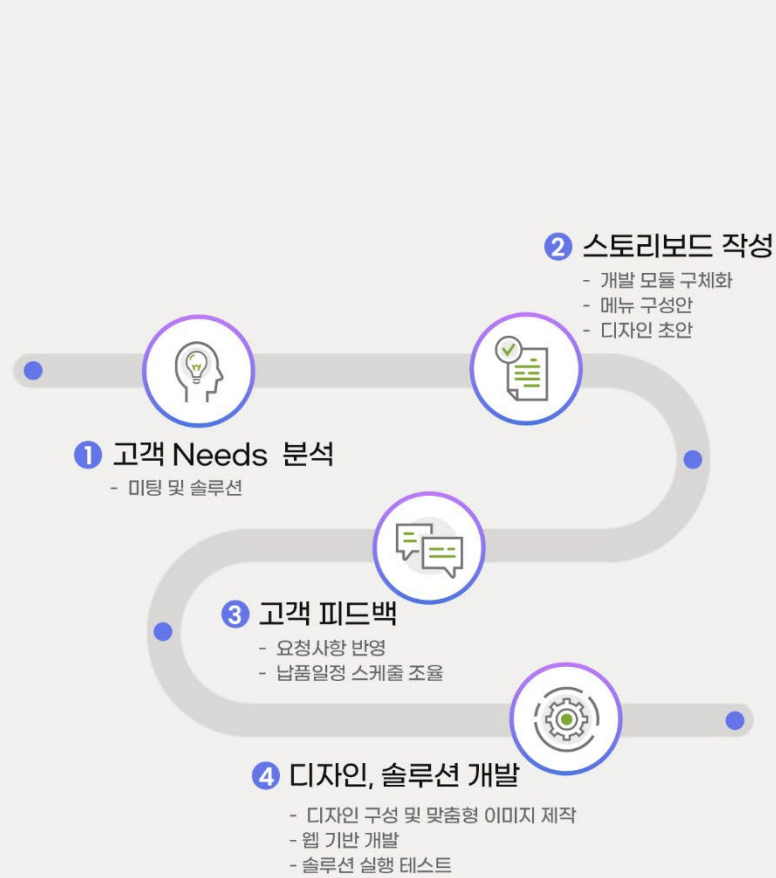

디지털 사이니지

맞춤형 솔루션

맞춤형 솔루션 개발

새움의 영상정보 디스플레이 장치는 다양한 분야에 쓰이고 있습니다.

자체 설계팀, 디자인팀, 생산팀, 기술지원팀을 보유하여 고객의 Needs에 맞는 최상의 제품과 서비스를 제공합니다.

고객의 요구를 분석하여 요청 사항을 반영한 맞춤형 시스템을 개발해 드립니다.

개발 언어 ASP, Node JS, C#

사용 DB MySQL, MSSQL, Firebird