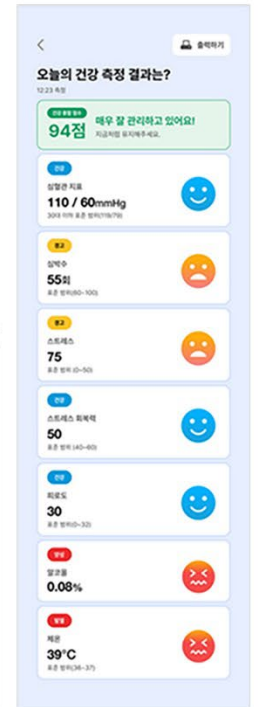

공용 수납장

벽부형 팬

강화유리 윈도우

안전펜스

온열바닥

공용 수납장

스마트 건강진단 측정 모니터

비상벨

공용 수납함

소화기/AED

스마트 웰터 및 심터

09 스마트 경로당 구성 -스마트 건강진단 측정기

광혈류측정 RPPG

이 기술은 카메라로 촬영되는 영상을 통해 비접촉방식으로 얼굴 피부의 미세한 혈류량 변화를 감지하여 다양한 생체정보를 측정하고 인공지능이 생체정보를 분석합니다.

건강진단 측정 과정

- STEP 1 생체신호 측정
- STEP 2 안면인식
- STEP 3 AI 생체신호 분석
- STEP 4 건강분석결과 표출
- STEP 5 필요시 결과지 출력

측정 결과 프린트

항목	총 점수	만점	결과
종합 점수	94점	100점	건강
항목	수치	표준 범위	결과
심혈관 지표	135 / 80	(119/79)	위험
심박수	55회 / 분	(60~100)	관심
스트레스	75	(0~50)	관심
스트레스 회복력	50	(40~60)	관심
피로도	30	(0~32)	관심
알코올	0.08%		양성
체온	99	(36~37)	발열

스마트 폴