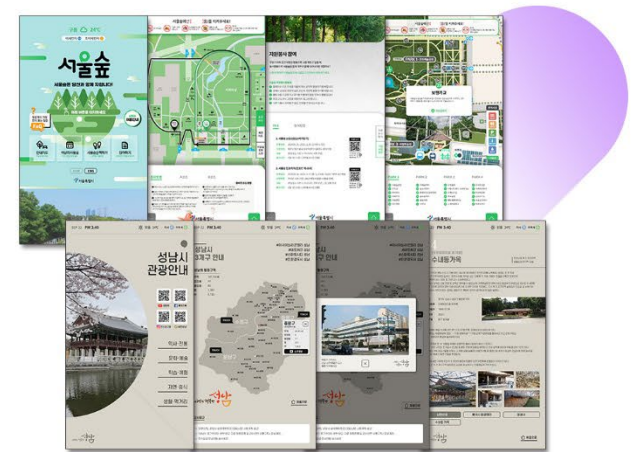

디지털 사이니지

01 시스템 종류

01 스마트 청사안내

- 조직안내
- 고시공고
- 청사안내
- 관리자 프로그램

02 빌딩 안내시스템

- 층별안내도(3D, 2D)
- 조직도안내
- 기관소개
- 사업안내

03 관광 안내시스템

- 관광정보(관광명소, 맛집정보, 숙박)
- 문화행사
- 지역역사정보
- 홍보영상
- 포토존

디지털 사이니지

02 소프트웨어 납품사례

용산전자상가 종합안내도 시스템

518민족민주절사유영봉안소 기관 안내시스템

이석영신향사회 특별안내 시스템

광진구 관광안내시스템

서울숲 공원안내시스템

성남시 관광안내 및 조직안내시스템