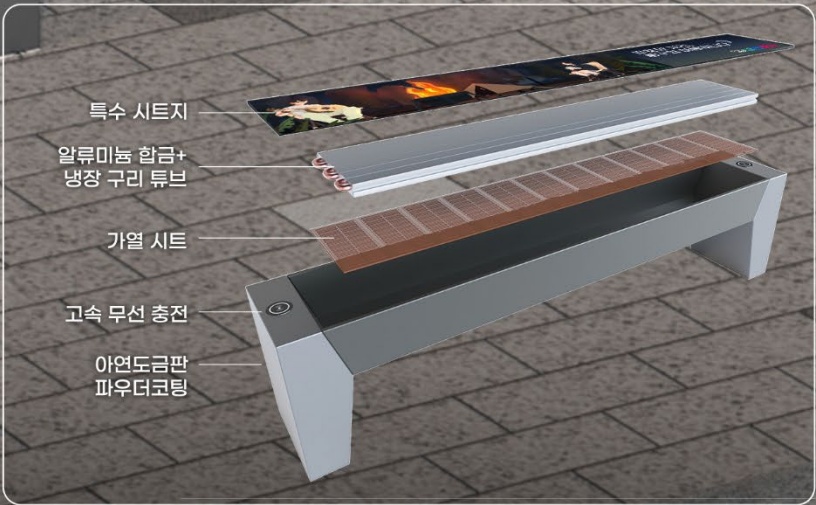

스마트 벤치 - 온열 벤치

휴식과 충전, 정보와 편의를 모두 담은 시민 맞춤형 스마트 벤치

충전부, 벤치 걸면에 투명 보호필름을 부착하여 스크래치 등으로부터 손상이 덜할 수 있도록 시공합니다

시정 홍보나 메시지, 광고 등으로 커스텀 가능

무선 고속 스마트폰 충전 지원(15W급 적용)
KC인증 제품 (방송통신기자재등의 적합등록필증)

동절기 온열기능
섭씨 38~40도 유지

센터에서 원격 제어 가능