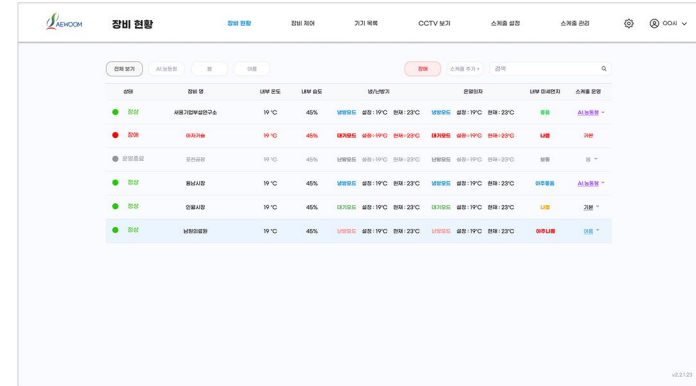

스마트 쉐더 및 씽터

04 관리자 프로그램

WEB ver.

장비 제어 화면

장비 현황 화면

스케줄 설정 화면

스마트 쉼터 및 쉼터

05 스마트 버스 정류장 설치 사례