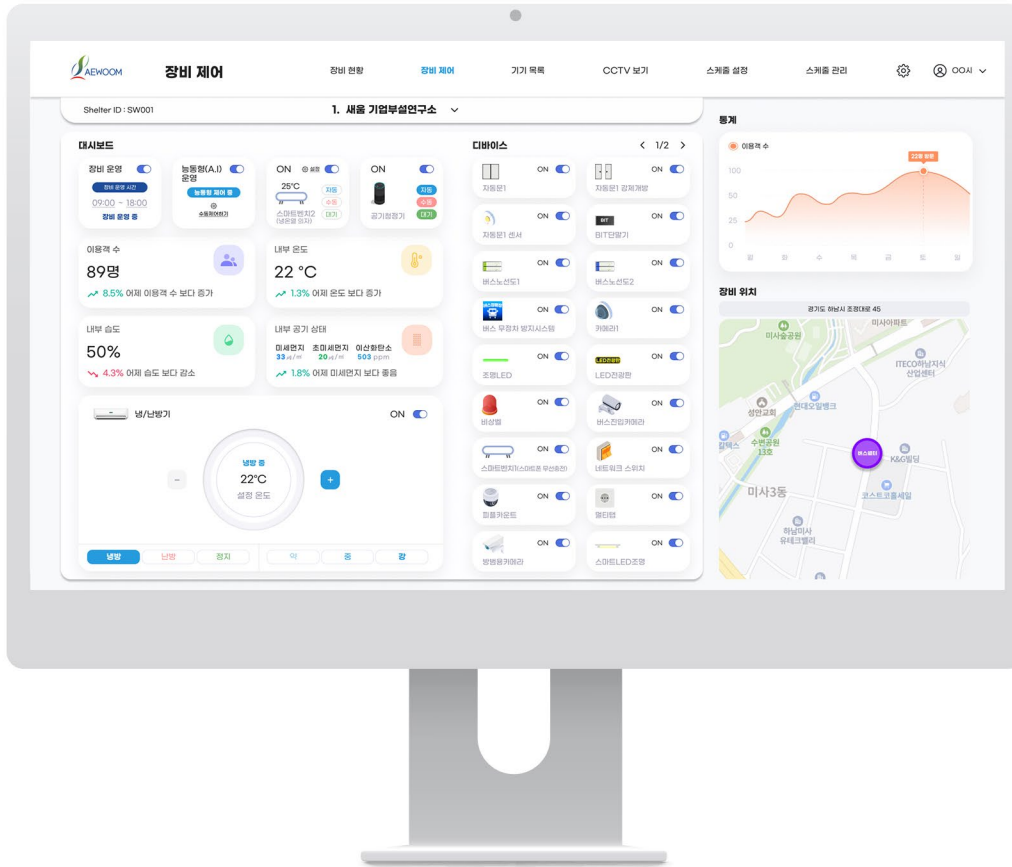

스마트 쉐더 및 씽터

04 관리자 프로그램

WEB ver.

장비 제어 화면