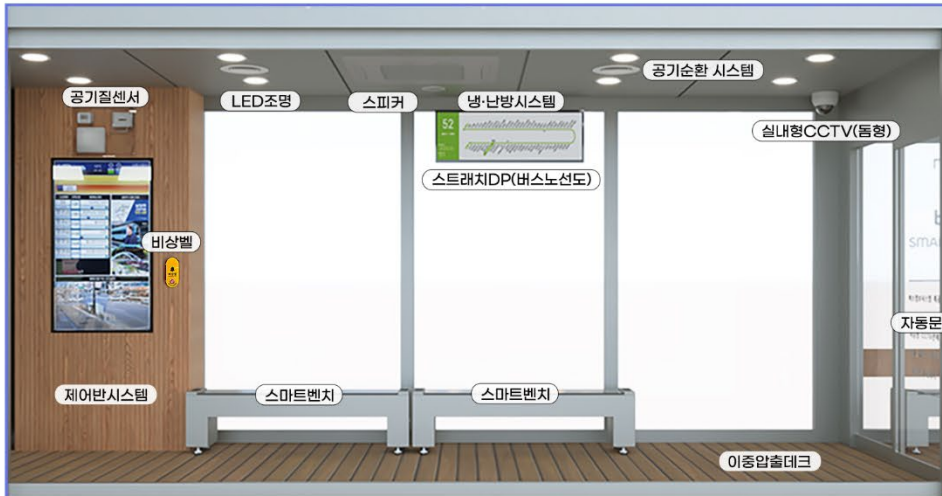

스마트 쉬터 및 쉬터

01 스마트 버스 정류장 구성

쾌적함에 안전함까지 더한 머물고 싶은 스마트 쉬터

- 1 냉·난방 시스템
- 2 공기순환 시스템
- 3 공기질 센서
- 4 실내형 CCTV(동형)
- 5 실외형 CCTV(블릿형)
- 6 LED 조명
- 7 자동문
- 8 이중압출 데크
- 9 스마트 벤치
- 10 스마트폰 무선충전기
- 11 DID 시스템(시정홍보)
- 12 제어반 시스템
- 13 비상벨
- 14 스트래치 모니터
- 15 무정차 방지시스템
- 16 외부 LED 라이트
- 17 BIT단말기*별도구매

냉난방기, 자동문, 조명, CCTV, DID 등 버스쉬터 내 시설을 상태관리 및 통합제어

쉬터에서 미디어스크린(스트래치)을 통한 노선 정보 표시 변경

웹 기반 위젯 방식의 사용자 맞춤형 대시보드 제공

스마트 쉼터 및 쉼터

01 스마트 버스 정류장 구성 - 실내

능동형 통합 IoT 시스템으로 쾌적한 환경과 다양한 편의 서비스를 누릴 수 있는 스마트 휴식 공간 제공

View1

View2

스마트 쉘터 및 심터

02 스마트 버스 정류장 기능 - 공기 청정

4WAY 듀얼 냉/난방과 UV제균 시스템으로 쾌적하고 건강한 스마트 쉘터 제공

능동형 유지관리
모니터링

내부공기정화
UV 제균시스템

내부 공기 정화

내부공기순환 및 냄새 제거를 위한 공조기 설치