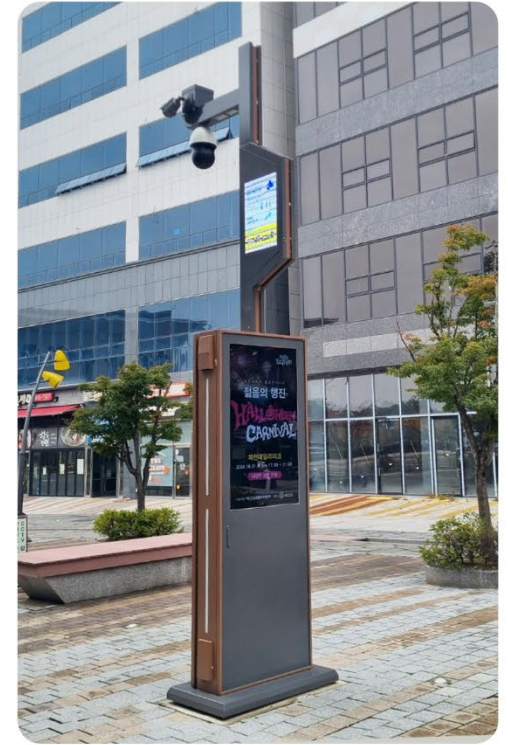

예천군 스마트시티솔루션 확산사업