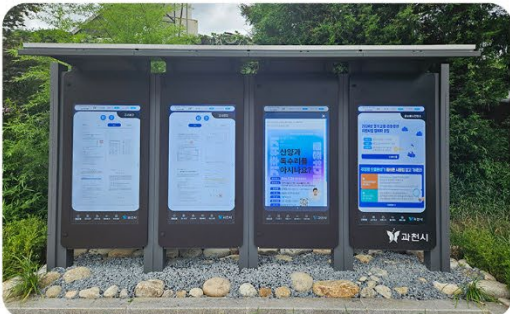

과천시청 고시공고 시스템