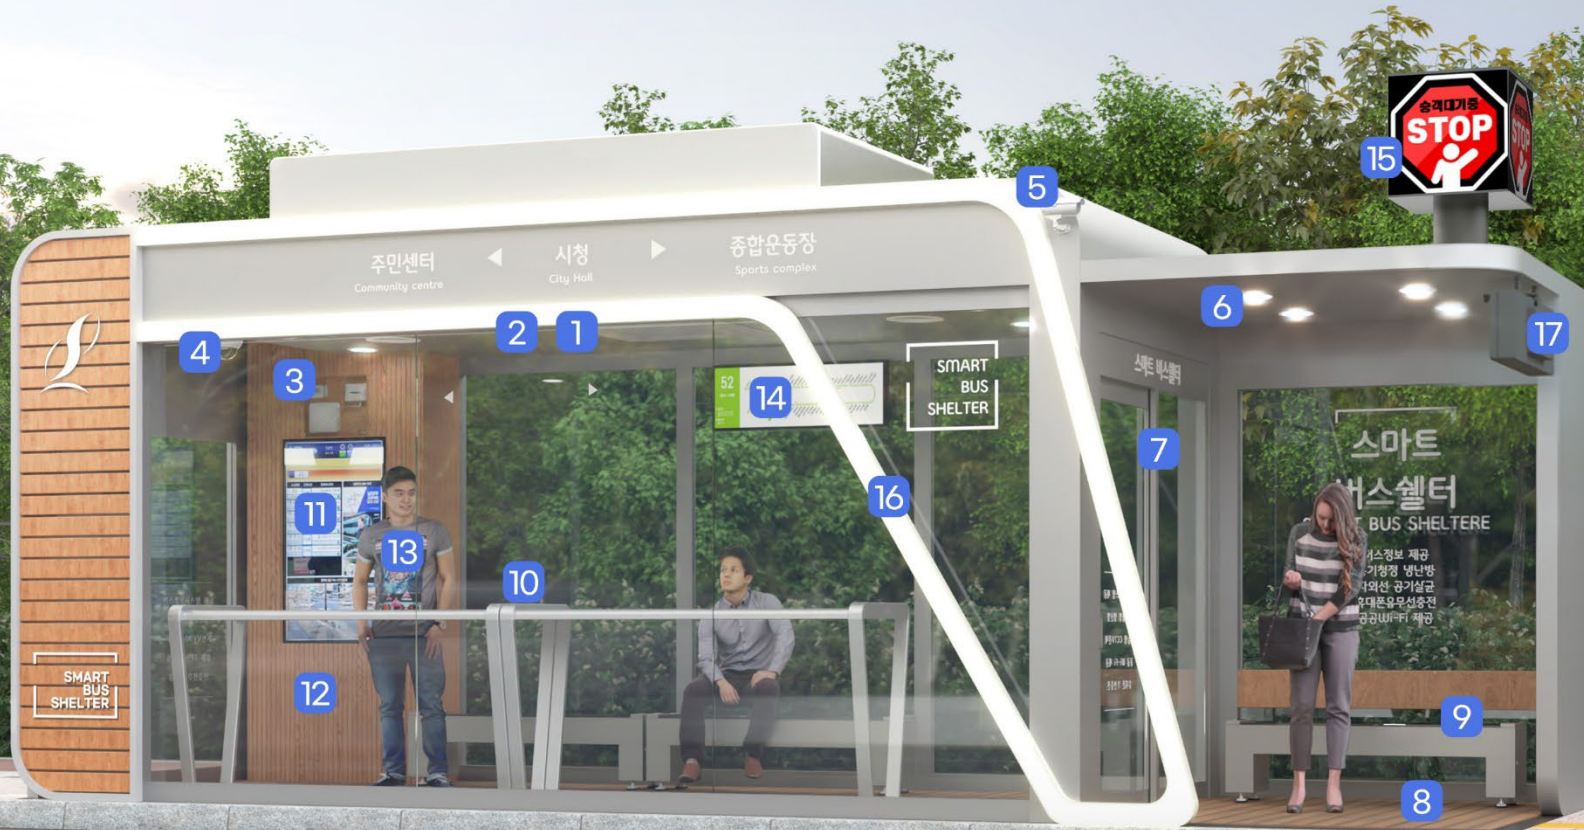

스마트 쉬터 및 쉬터

01 스마트 버스 정류장 구성

쾌적함에 안전함까지 더한 머물고 싶은 스마트 쉬터

- 1 냉·난방 시스템
- 2 공기순환 시스템
- 3 공기질 센서
- 4 실내형 CCTV(동형)
- 5 실외형 CCTV(블릿형)
- 6 LED 조명
- 7 자동문
- 8 이중압출 데크
- 9 스마트 벤치
- 10 스마트폰 무선충전기
- 11 DID 시스템(시정홍보)
- 12 제어반 시스템
- 13 비상벨
- 14 스트래치 모니터
- 15 무정차 방지시스템
- 16 외부 LED 라이트
- 17 BIT단말기*별도구매

냉난방기, 자동문, 조명, CCTV, DID 등 버스쉬터 내 시설을 상태관리 및 통합제어

쉬터에서 미디어스크린(스트래치)을 통한 노선 정보 표시 변경

웹 기반 위젯 방식의 사용자 맞춤형 대시보드 제공

스마트 쉼터 및 쉼터

01 스마트 버스 정류장 구성 - 실내

능동형 통합 IoT 시스템으로 쾌적한 환경과 다양한 편의 서비스를 누릴 수 있는 스마트 휴식 공간 제공

View1